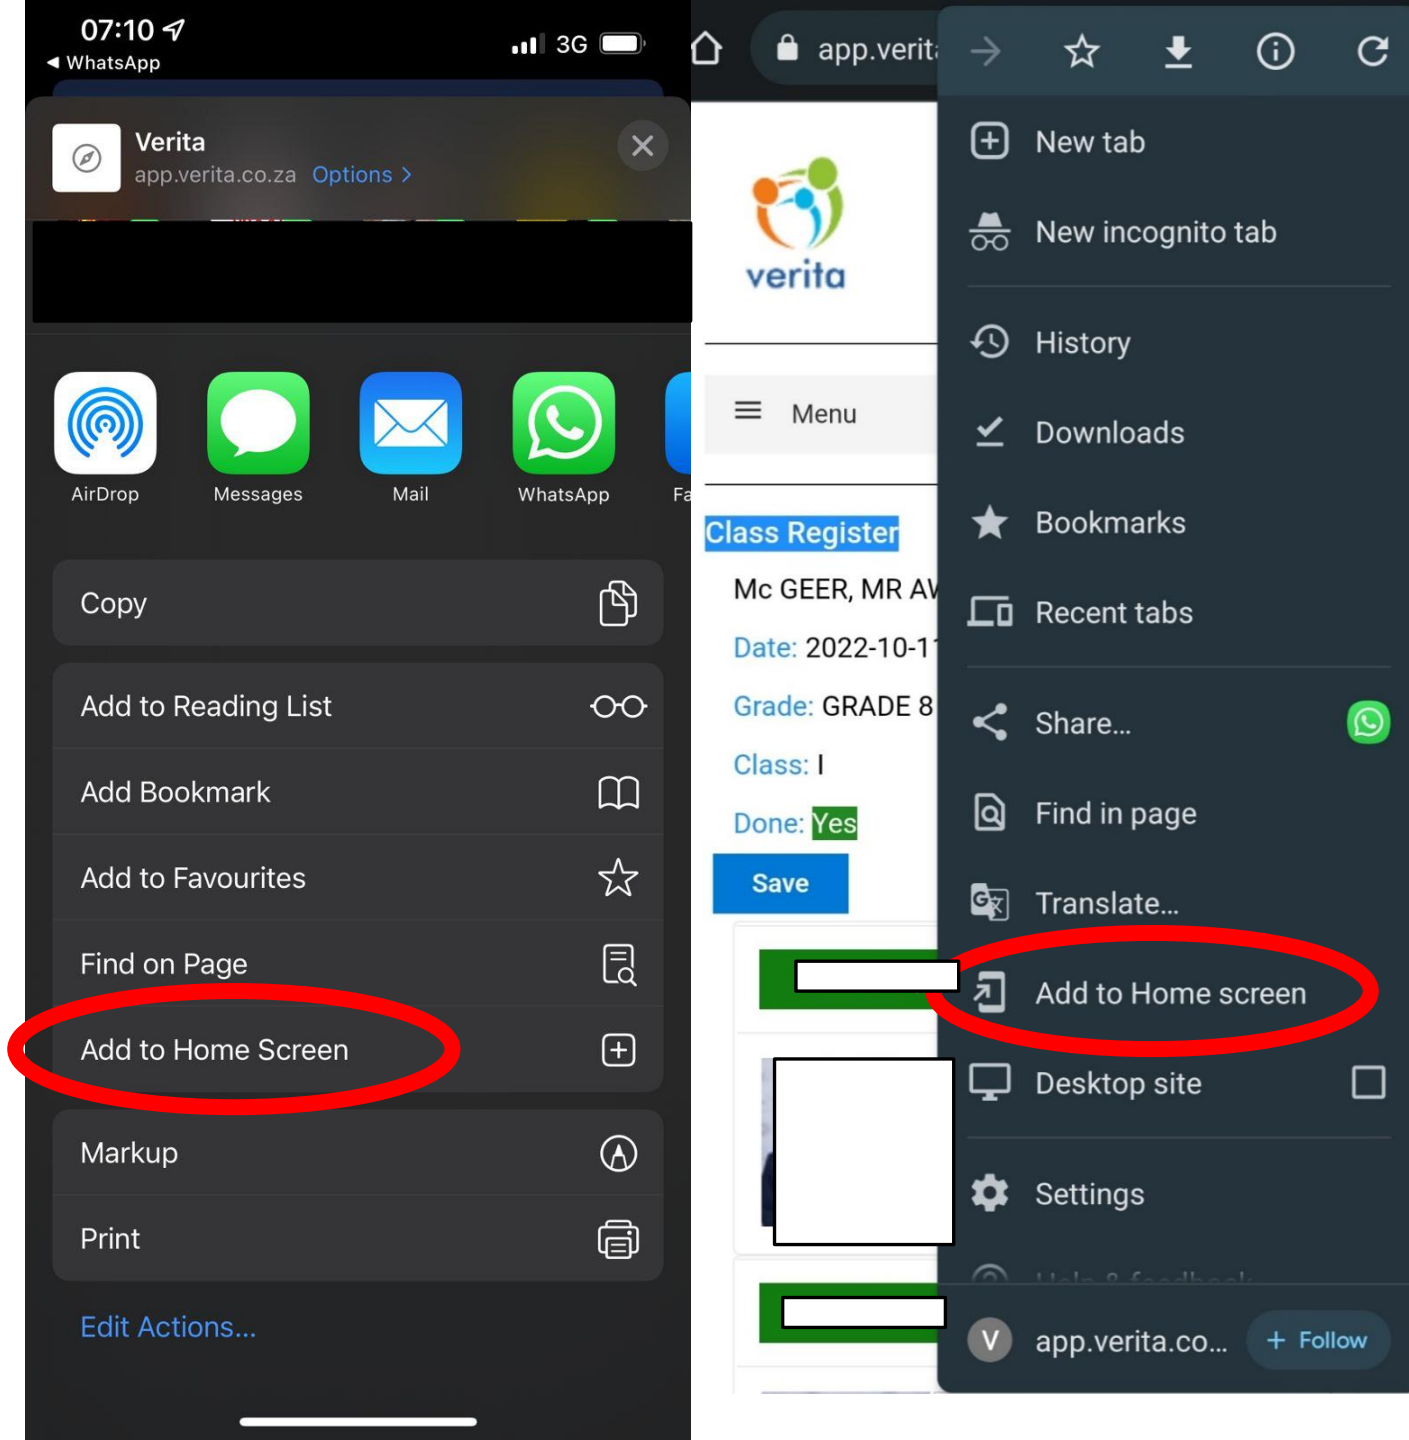

## STAP 8:

Selekteer “Parent” sodat u toegang kan verkry oor u leerder se bywoning, gedarginskrywings en punte.

Die Hoërskool Menlopark

Home

News

Parent

Preferences

Logout

## STAP 9:

Selekteer “Parent” sodat u toegang kan verkry oor u leerder se bywoning-, gedrag- en punte-inskrywings.

Die Hoërskool Menlopark  
Home

Die Hoërskool Menlopark  
Parent

Lekkerste deel is om die toep 'n volwaardige toep op u selfoon te kry.

Druk die opsies-knoppie  
ANDROID : Drie kollekkies in die regterkantste bo-hoek  
IPHONE : Opsie-knoppie in die middel onder aan die skerm.

Kies die opsie "ADD TO HOME SCREEN"

Nadat u die opsie gekies het, sal die VERITA TOEP op u selfoon by die APPS verskyn en soos volg lyk.