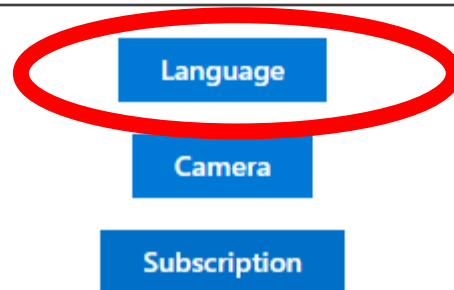

[Return to the startup page](#)

## STAP 7:

Selekteer “Preferences” en “Language” om die taal na Afrikaans op te stel sodat leerders se vakname in Afrikaans sal vertoon.

Die Hoërskool Menlopark  
Home

Die Hoërskool Menlopark  
Settings

Select a Language